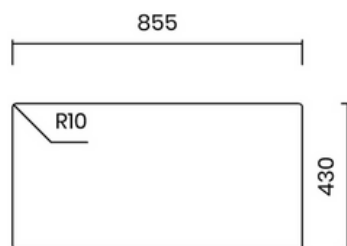

20.900.000 VND

VUÔNG VẸN THANH LỊCH

- Chất liệu: inox AISI 304
- Độ dày: đồng nhất 1 mm
- Chiều sâu chậu: 200 mm
- Kích thước ngoài: 865 x 440 mm
- Kích thước lòng chậu: 2 x 400x400 mm
- Hộc tủ: 900 mm
- Bộ xả tiêu chuẩn: 114 mm
- Bao gồm xi phông

ELEGANT SQUARE

- Material: inox AISI 304
- Thickness: regular 1 mm
- Bowl depth: 200 mm
- Outer dimensions: 865 x 440 mm
- Bowl dimensions: 2 x 400x400 mm
- Cabinet: 900 mm
- Standard waste: 114 mm
- Siphon included