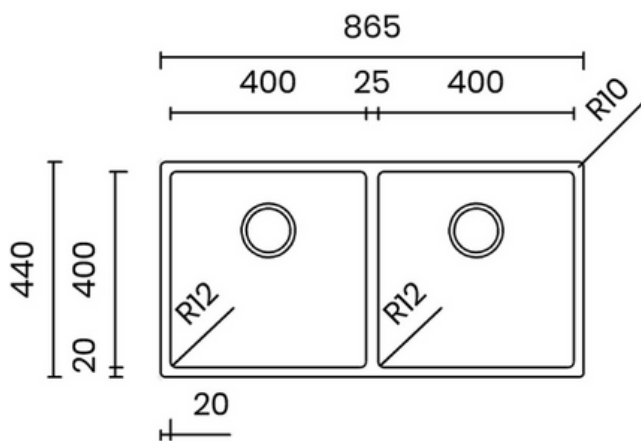

20.900.000 VND

VUÔNG VẸN THANH LỊCH

- Chất liệu: inox AISI 304
- Độ dày: đồng nhất 1 mm
- Chiều sâu chậu: 200 mm
- Kích thước ngoài: 865 x 440 mm
- Kích thước lòng chậu: 2 x 400x400 mm
- Hộc tủ: 900 mm
- Bộ xả tiêu chuẩn: 114 mm
- Bao gồm xi phông

ELEGANT SQUARE

- Material: inox AISI 304
- Thickness: regular 1 mm
- Bowl depth: 200 mm
- Outer dimensions: 865 x 440 mm
- Bowl dimensions: 2 x 400x400 mm
- Cabinet: 900 mm
- Standard waste: 114 mm
- Siphon included

Lắp âm
Undermount

Lắp nổi
Topmount

Lắp chìm
Flushmount